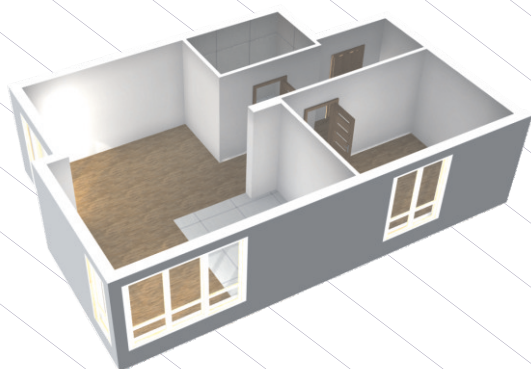

KONSART
DEVELOPER

MIESZKANIE B1/P1-1

2 POKOJOWE 55,26m²

Osiedle
Zielona dolina

BUDYNEK 1 - PARTER

B1/P1-1/1	PRZEDPOKÓJ	7,18m ²
B1/P1-1/2	POKÓJ	12,85m ²
B1/P1-1/3	SALON + ANEKS KUCH.	30,45m ²
B1/P1-1/4	ŁAZIENKA	4,78m ²
RAZEM		55,26m²
Do mieszkania jest przynależny ogród 121,49m ² do wyłącznego korzystania (Załącznik nr 1A)		