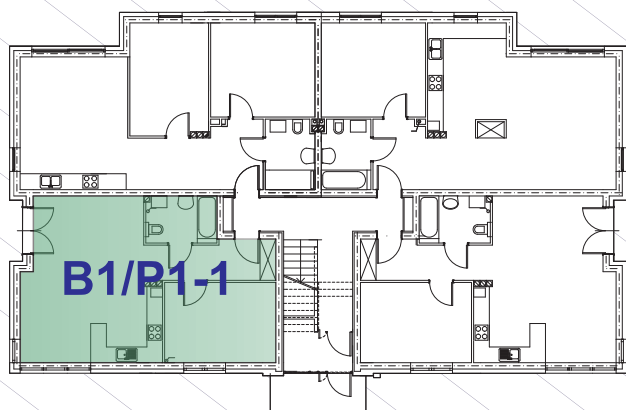

KONSART
DEVELOPER

MIESZKANIE B1/P1-1

2 POKOJOWE 55,26m²

Osiedle
Zielona dolina

BUDYNEK 1 - PARTER

B1/P1-1/1	PRZEDPOKÓJ	7,18m ²
B1/P1-1/2	POKÓJ	12,85m ²
B1/P1-1/3	SALON + ANEKS KUCH.	30,45m ²
B1/P1-1/4	ŁAZIENKA	4,78m ²
RAZEM		55,26m²
Do mieszkania jest przynależny ogród 121,49m ² do wyłącznego korzystania (Załącznik nr 1A)		