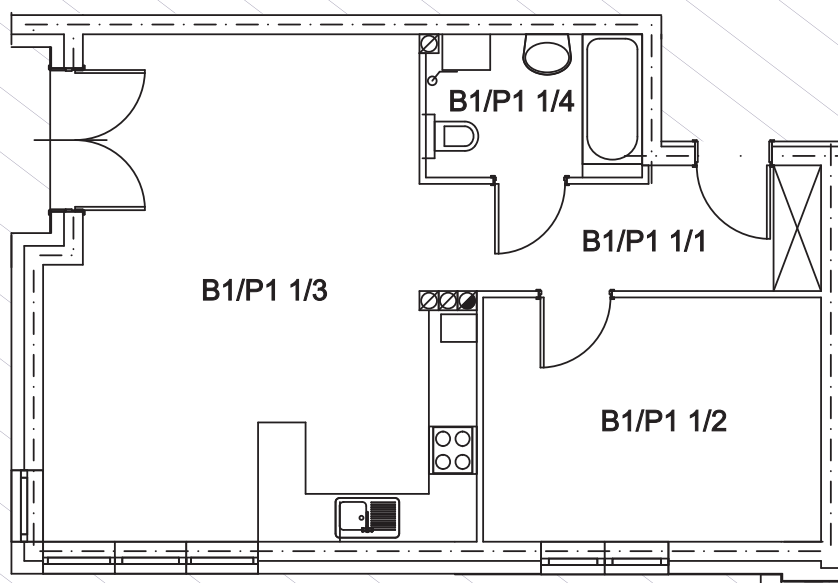

KONSART
DEVELOPER

MIESZKANIE B1/P1-1

2 POKOJOWE 55,26m²

Osiedle
Zielona dolina

BUDYNEK 1 - PARTER

B1/P1-1/1	PRZEDPOKÓJ	7,18m ²
B1/P1-1/2	POKÓJ	12,85m ²
B1/P1-1/3	SALON + ANEKS KUCH.	30,45m ²
B1/P1-1/4	ŁAZIENKA	4,78m ²
RAZEM		55,26m²
Do mieszkania jest przynależny ogród 121,49m ² do wyłącznego korzystania (Załącznik nr 1A)		